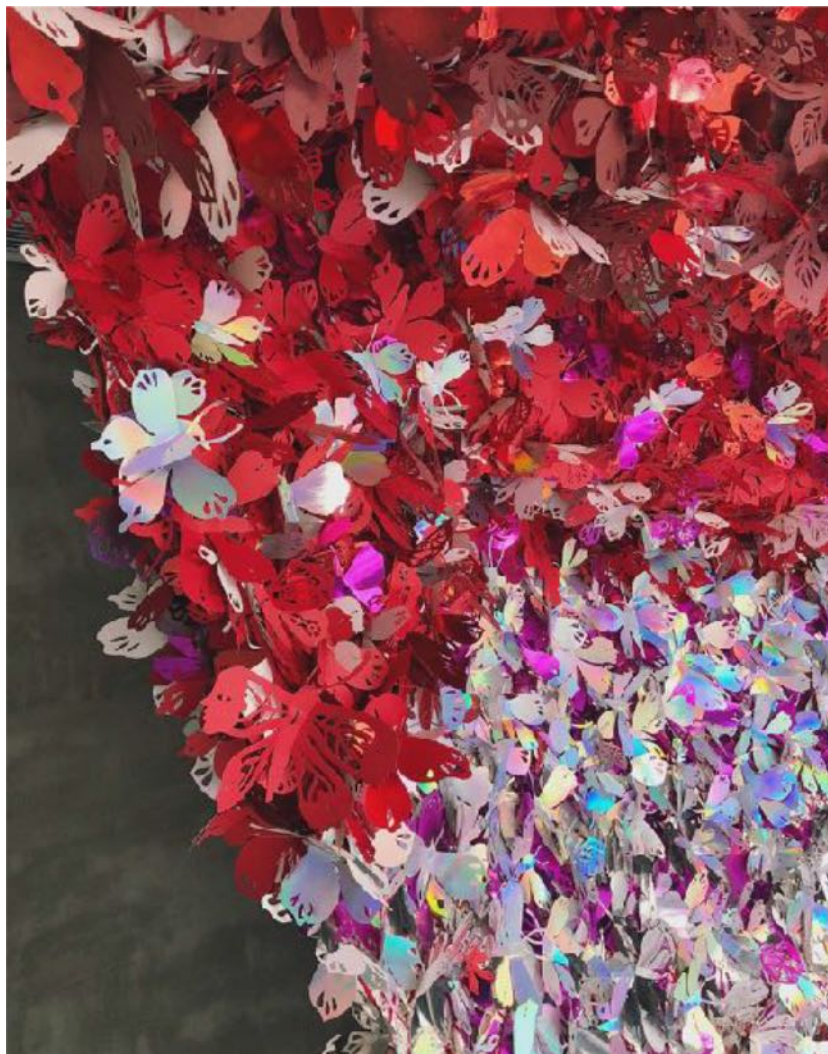

材质：纸、亚克力颜料

画幅尺寸：（尺寸可变）

作品名称：花开并蒂（纸艺装置）

材质：纸、亚克力颜料

画幅尺寸：（尺寸可变）

作品名称：降临曲（纸艺装置）

材质：纸、尼龙网、金属支架

画幅尺寸：（尺寸可变）