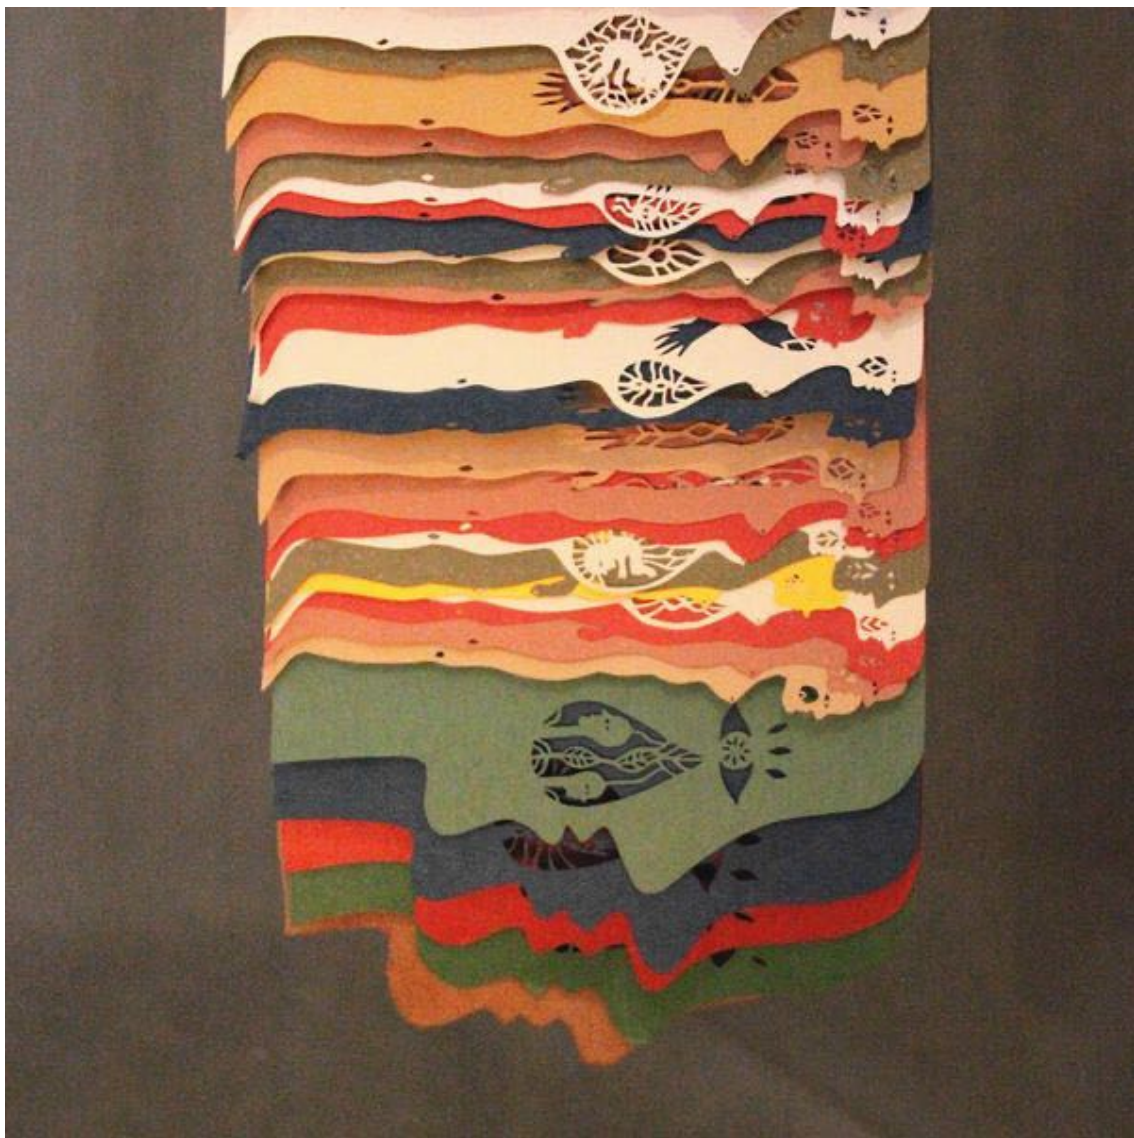

创作年份：2016年

作品名称：灵魂出窍（纸艺装置）

创作年份：2016年

作品名称：《身体碎块》（纸艺拼贴）
材质：纸

画幅尺寸：26×26cm
创作年份：2015

作品名称：《身体碎块》之一
材质：纸

画幅尺寸：26×26cm
创作年份：2015

作品名称：《身体碎块》之二
材质：纸