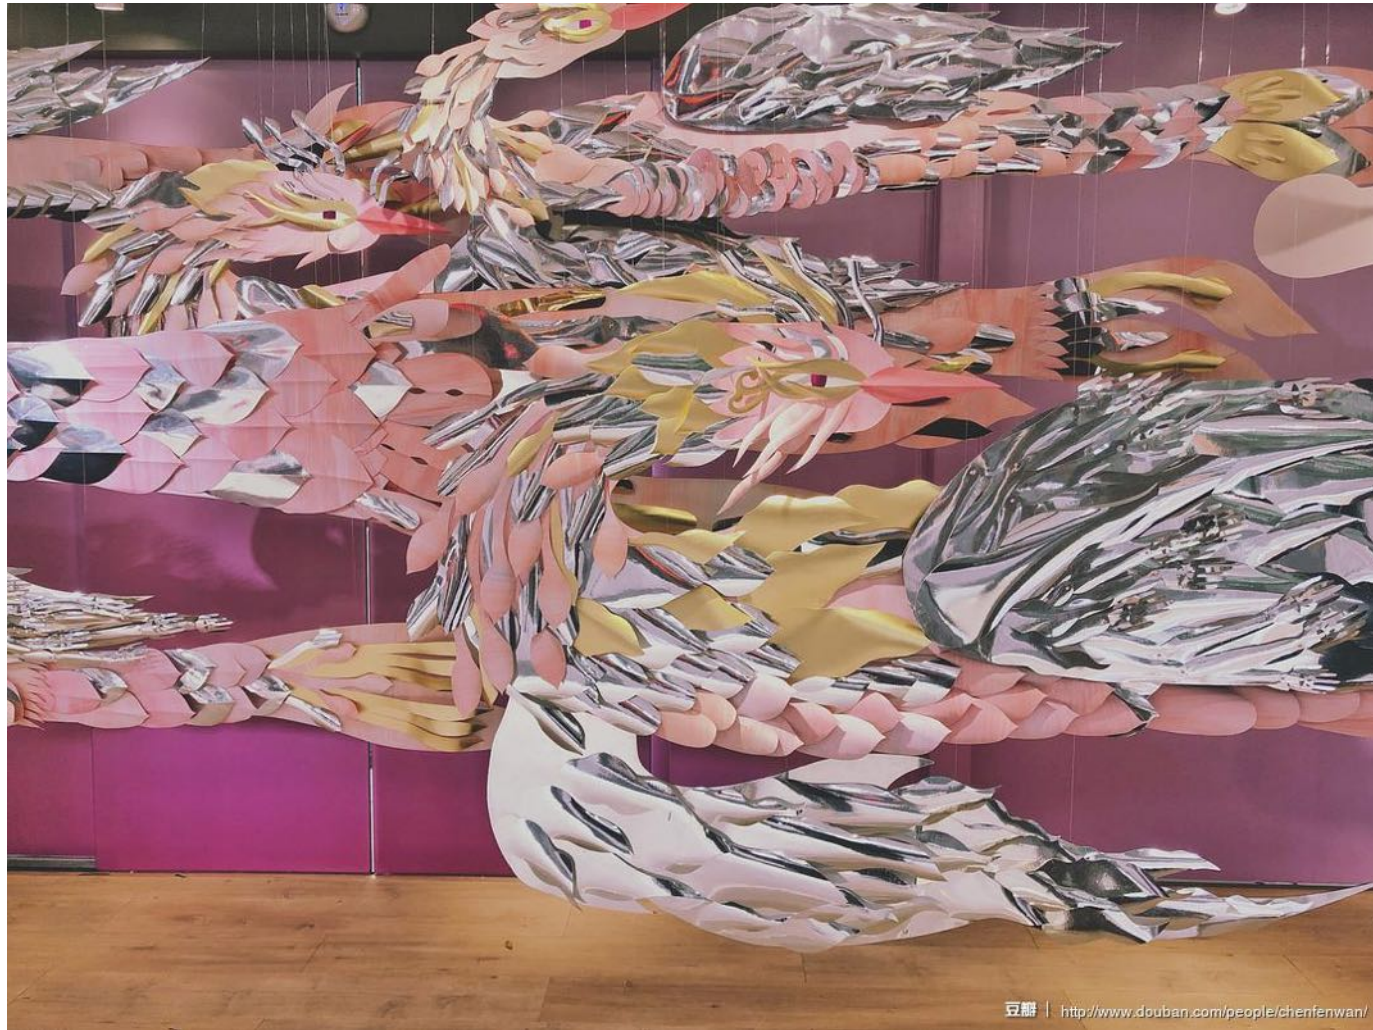

方所 × 陈粉丸
刚柔并济 纸塑山海