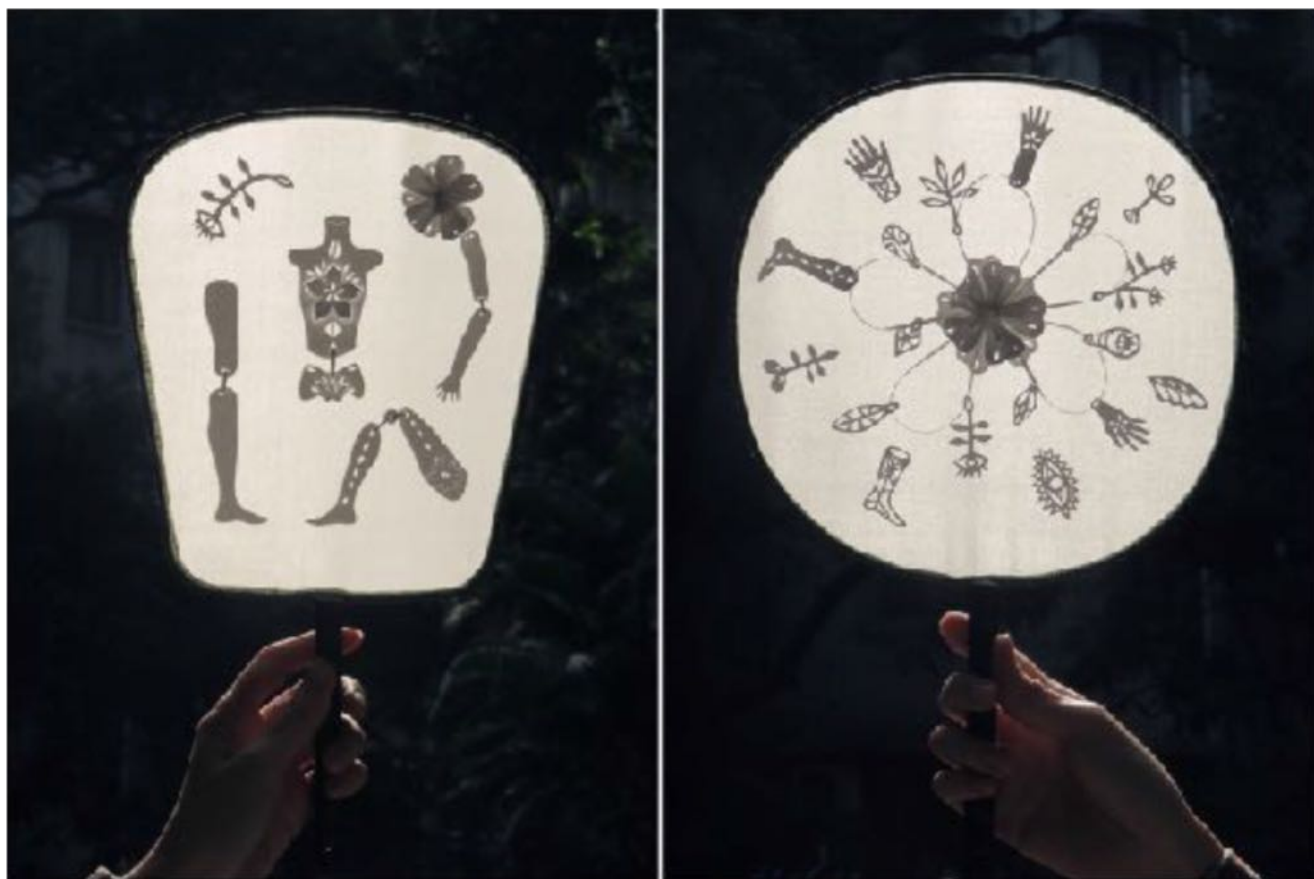

作品名称：《关于风的想象》系列（纸艺扇面）

材质：扇面、纸

画幅尺寸：38*22cm（不含装裱）

作品名称：《关于风的想象》系列（纸艺扇面）

材质：扇面、纸

画幅尺寸：38*22cm（不含装裱）