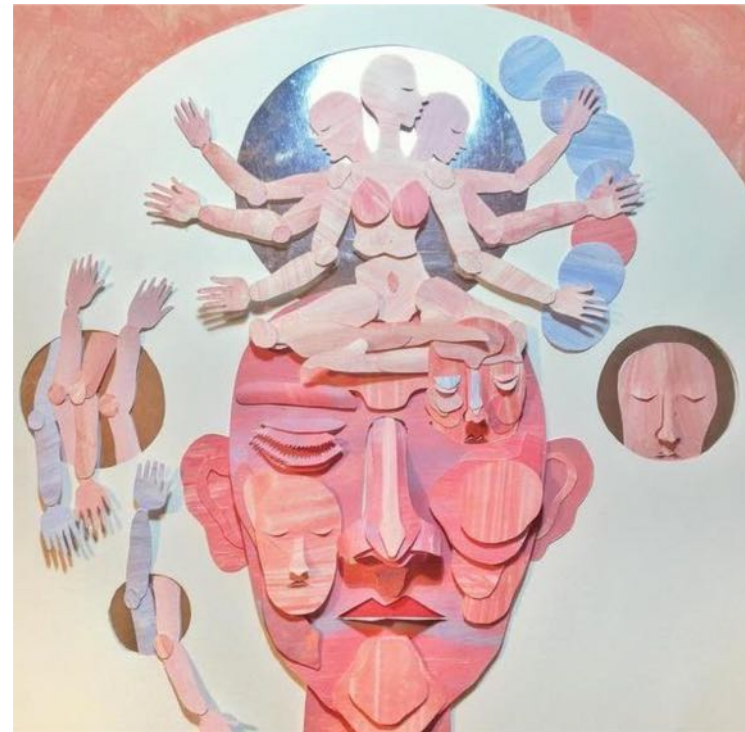

Artist Portfolio

艺术家履历及作品集

纸品艺术家 | 陈粉丸