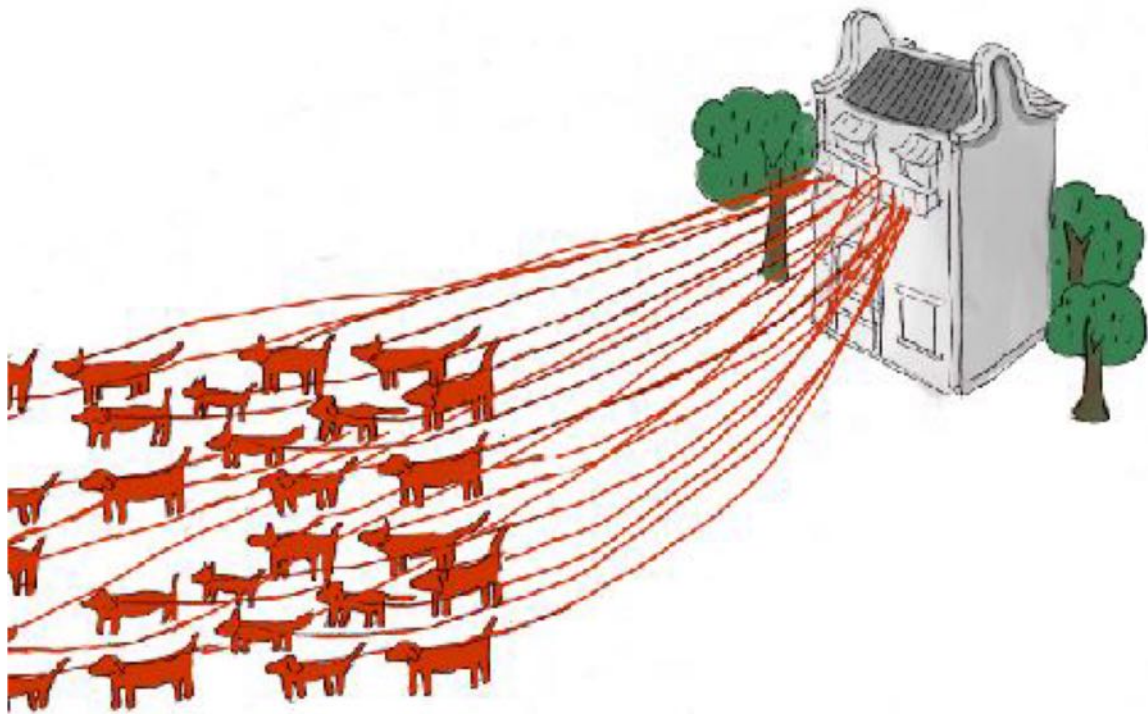

作品名称：一盒子游 苏杭游记

创作年份：2013

作品名称：《一夫日》（手工书）

创作年份：2014

作品名称：镜（装置）

创作年份：2014

作品名称：播种烟花（互动装置）

材质：纸、彩色笔、金属支架

画幅尺寸：尺寸可变

作品名称：旺财阵（纸艺装置）

材质：亚克力、霓虹灯

画幅尺寸：10m*6m*5m（尺寸可变）

作品名称：旺财阵（纸艺装置）

材质：亚克力、霓虹灯

画幅尺寸：10m*6m*5m（尺寸可变）

作品名称：花开并蒂（纸艺装置）