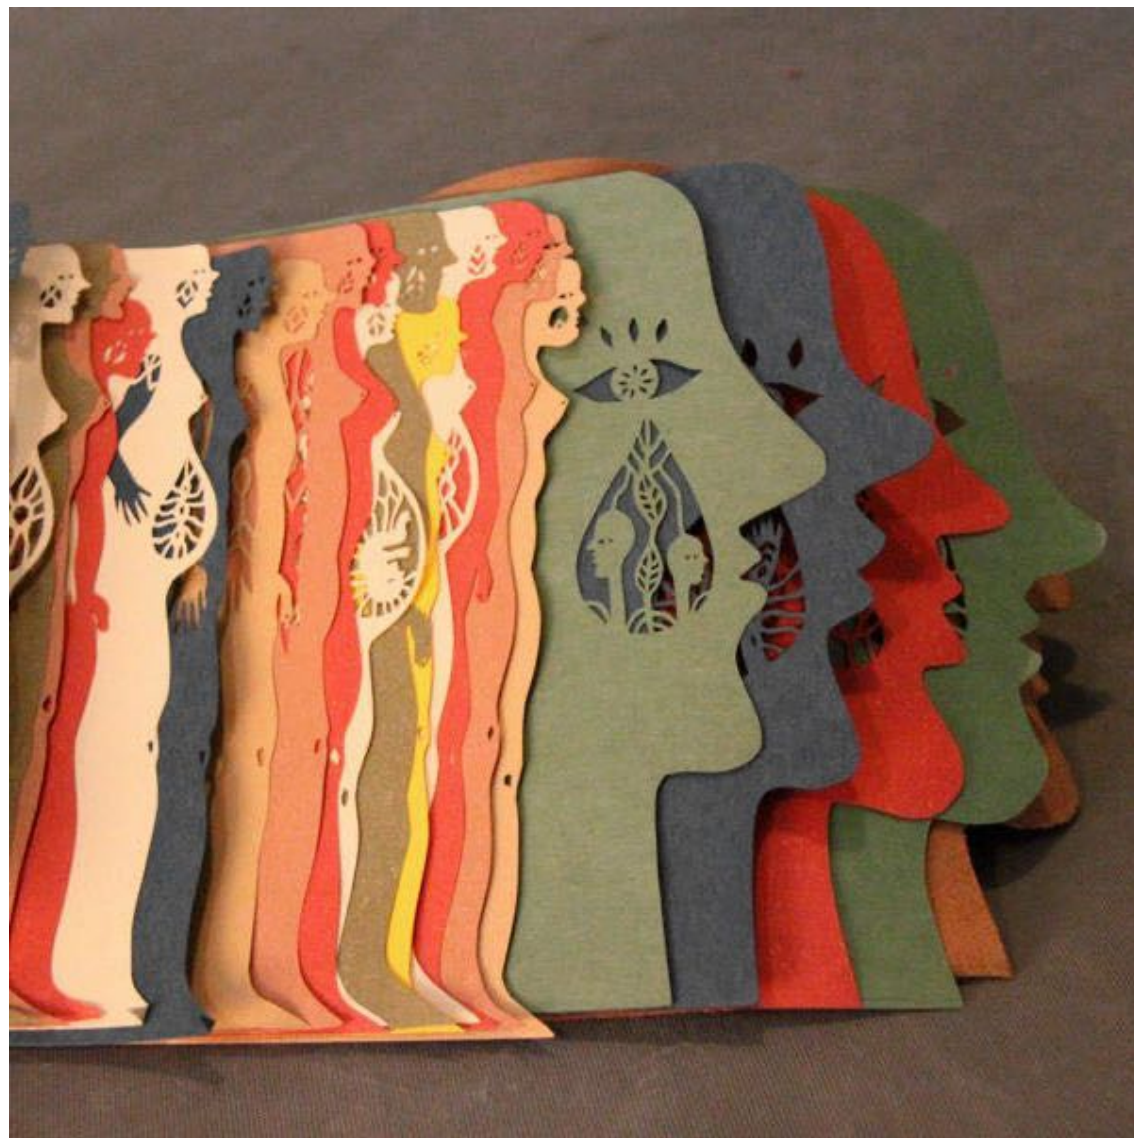

创作年份：2016年

作品名称：灵魂出窍（纸艺装置）

创作年份：2016年

作品名称：《身体碎块》（纸艺拼贴）
材质：纸

画幅尺寸：26×26cm
创作年份：2015

作品名称：《身体碎块》之一
材质：纸

画幅尺寸：26×26cm
创作年份：2015

作品名称：《身体碎块》之二
材质：纸