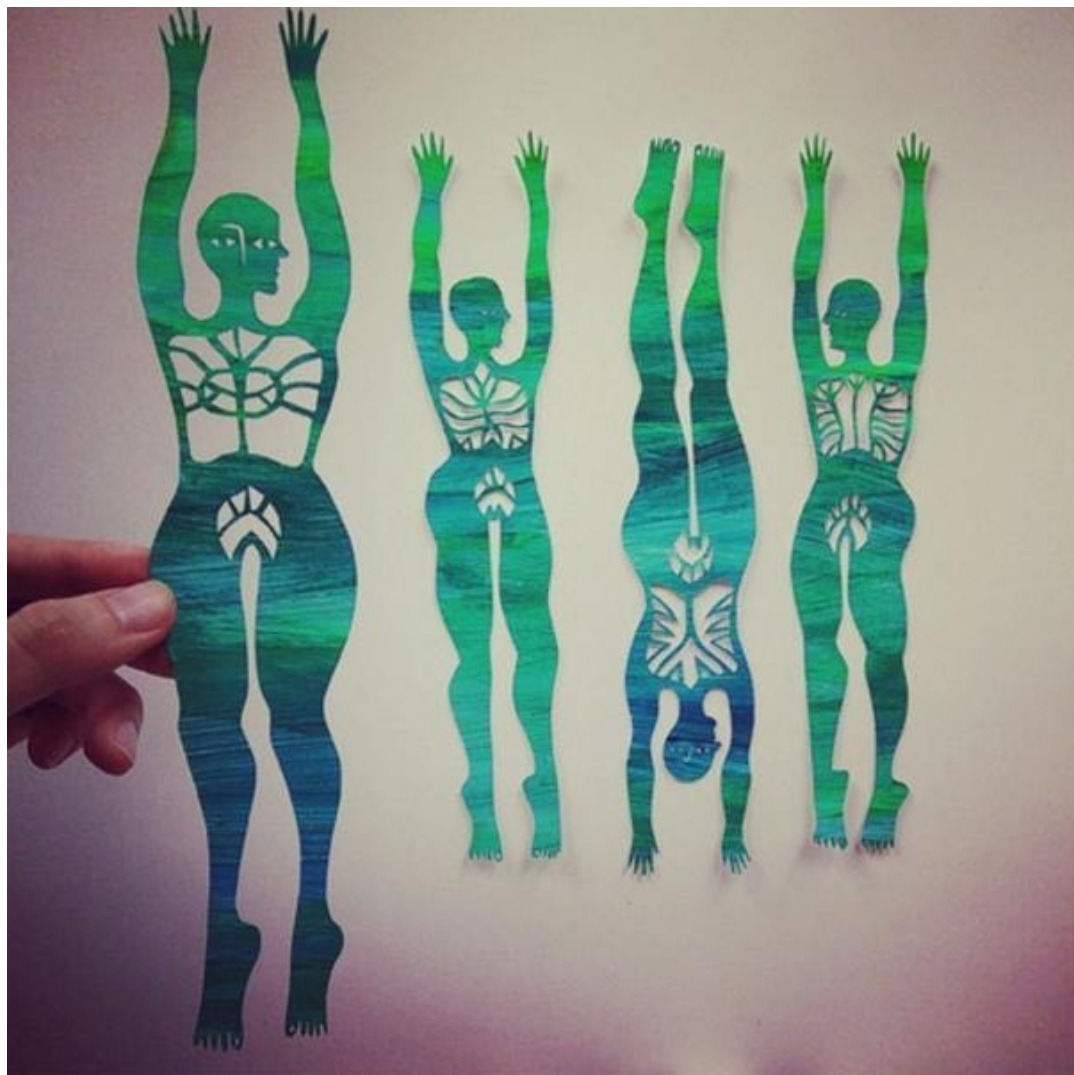

创作年份：2016年

作品名称：灵魂出窍（纸艺装置）

创作年份：2016年

作品名称：《身体碎块》（纸艺拼贴）
材质：纸

画幅尺寸：26×26cm
创作年份：2015

作品名称：《身体碎块》之一
材质：纸

画幅尺寸：26×26cm
创作年份：2015

作品名称：《身体碎块》之二
材质：纸

画幅尺寸：尺寸可变

作品名称：旺财阵（纸艺装置）

材质：亚克力、霓虹灯

画幅尺寸：10m*6m*5m（尺寸可变）

作品名称：旺财阵（纸艺装置）

材质：亚克力、霓虹灯

画幅尺寸：10m*6m*5m（尺寸可变）

作品名称：花开并蒂（纸艺装置）

材质：纸、亚克力颜料

画幅尺寸：（尺寸可变）

作品名称：花开并蒂（纸艺装置）

材质：纸、亚克力颜料

画幅尺寸：（尺寸可变）

作品名称：降临曲（纸艺装置）

材质：纸、尼龙网、金属支架

画幅尺寸：（尺寸可变）