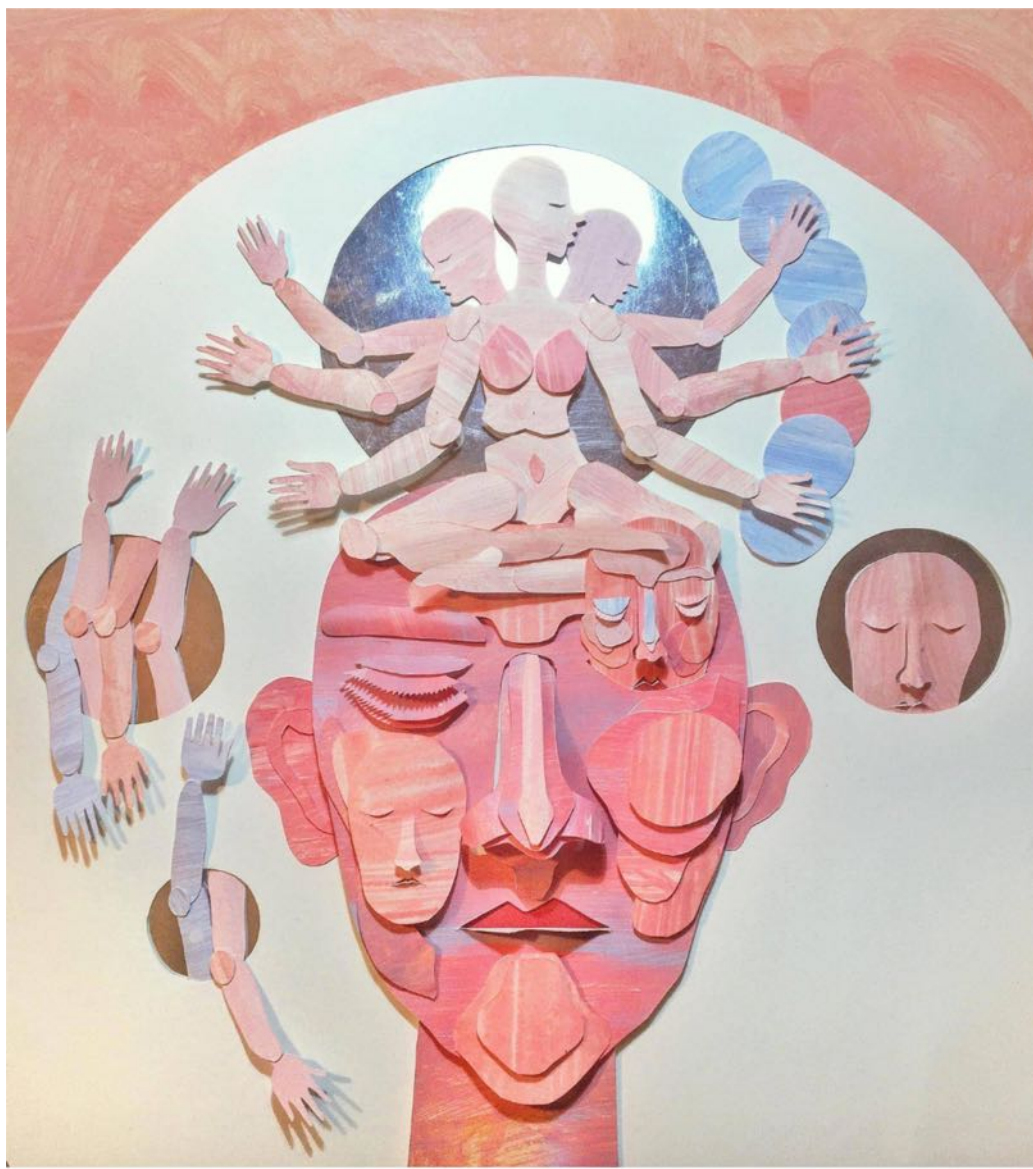

作品名称：粉色的实验系列作品（艺术家书 纸艺装置）