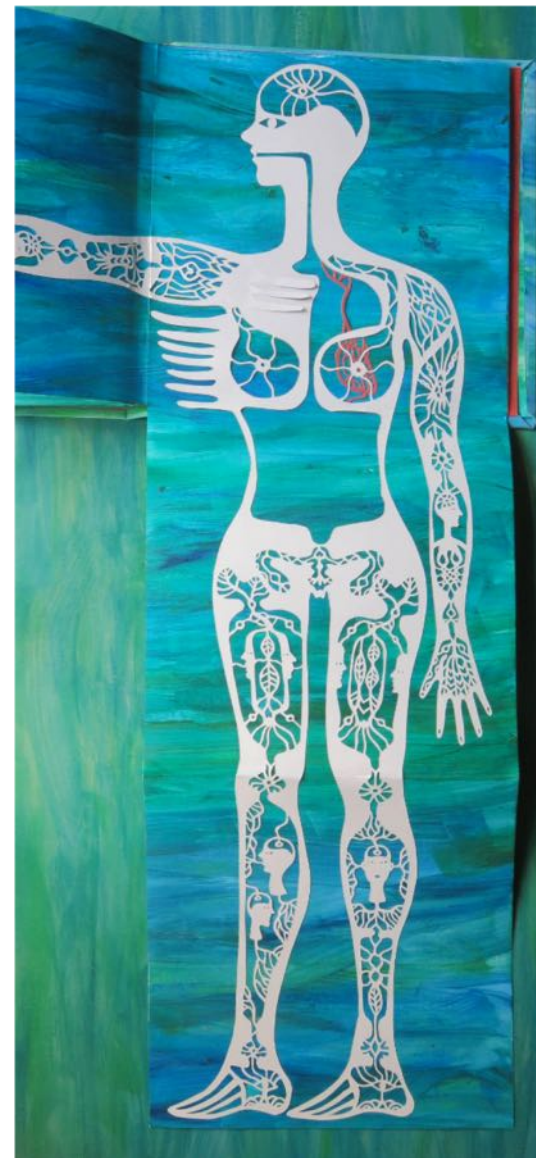

创作年份：2016年

作品名称：灵魂出窍（纸艺装置）

创作年份：2016年

作品名称：《身体碎块》（纸艺拼贴）
材质：纸

画幅尺寸：26×26cm
创作年份：2015

作品名称：《身体碎块》之一
材质：纸

画幅尺寸：26×26cm
创作年份：2015

作品名称：《身体碎块》之二
材质：纸

画幅尺寸：26×26cm
创作年份：2015

作品名称：《关于风的想象》系列（纸艺扇面）

材质：扇面、纸

画幅尺寸：38*22cm（不含装裱）

作品名称：《关于风的想象》系列（纸艺扇面）

材质：扇面、纸

画幅尺寸：38*22cm（不含装裱）

作品名称：一盒子游 苏杭游记 创作年份：2013