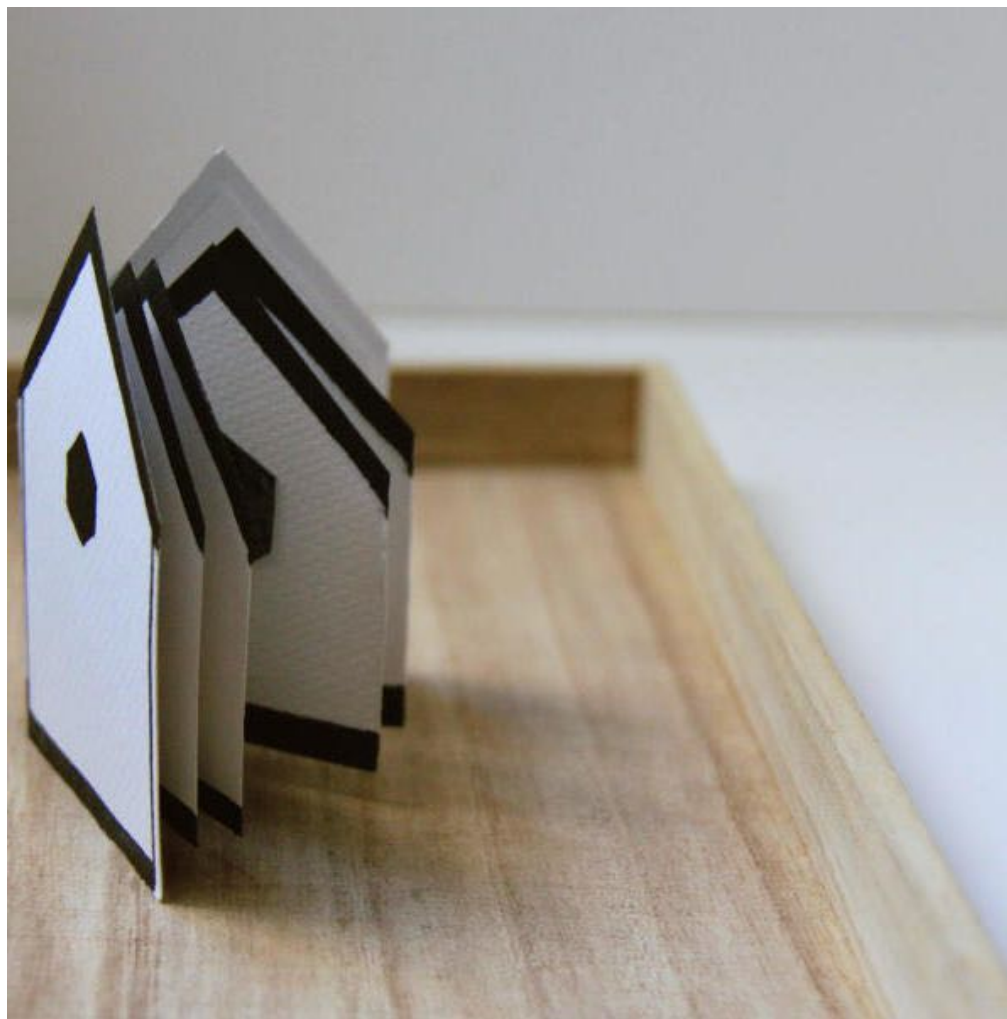

画幅尺寸：26×26cm
创作年份：2015

作品名称：《关于风的想象》系列（纸艺扇面）

材质：扇面、纸

画幅尺寸：38*22cm（不含装裱）

作品名称：《关于风的想象》系列（纸艺扇面）

材质：扇面、纸

画幅尺寸：38*22cm（不含装裱）

作品名称：一盒子游 苏杭游记 创作年份：2013