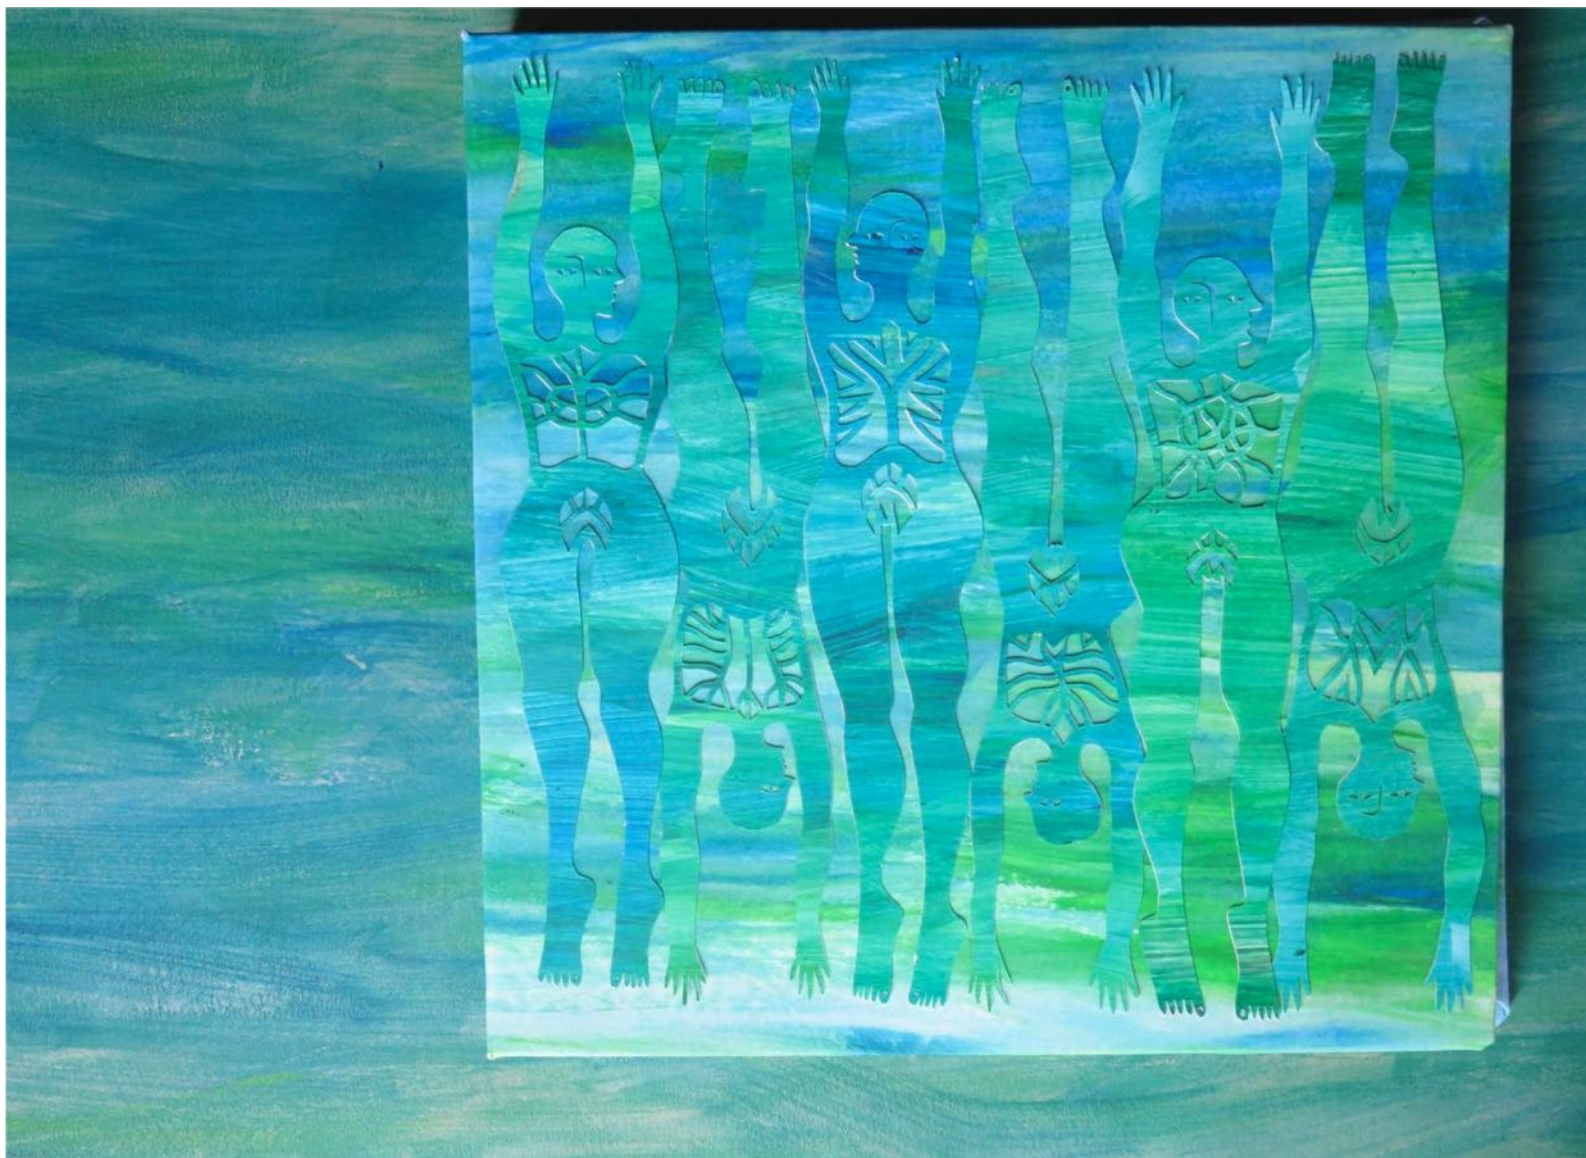

作品名称：《身体碎块》（纸艺拼贴）
材质：纸

画幅尺寸：26×26cm
创作年份：2015